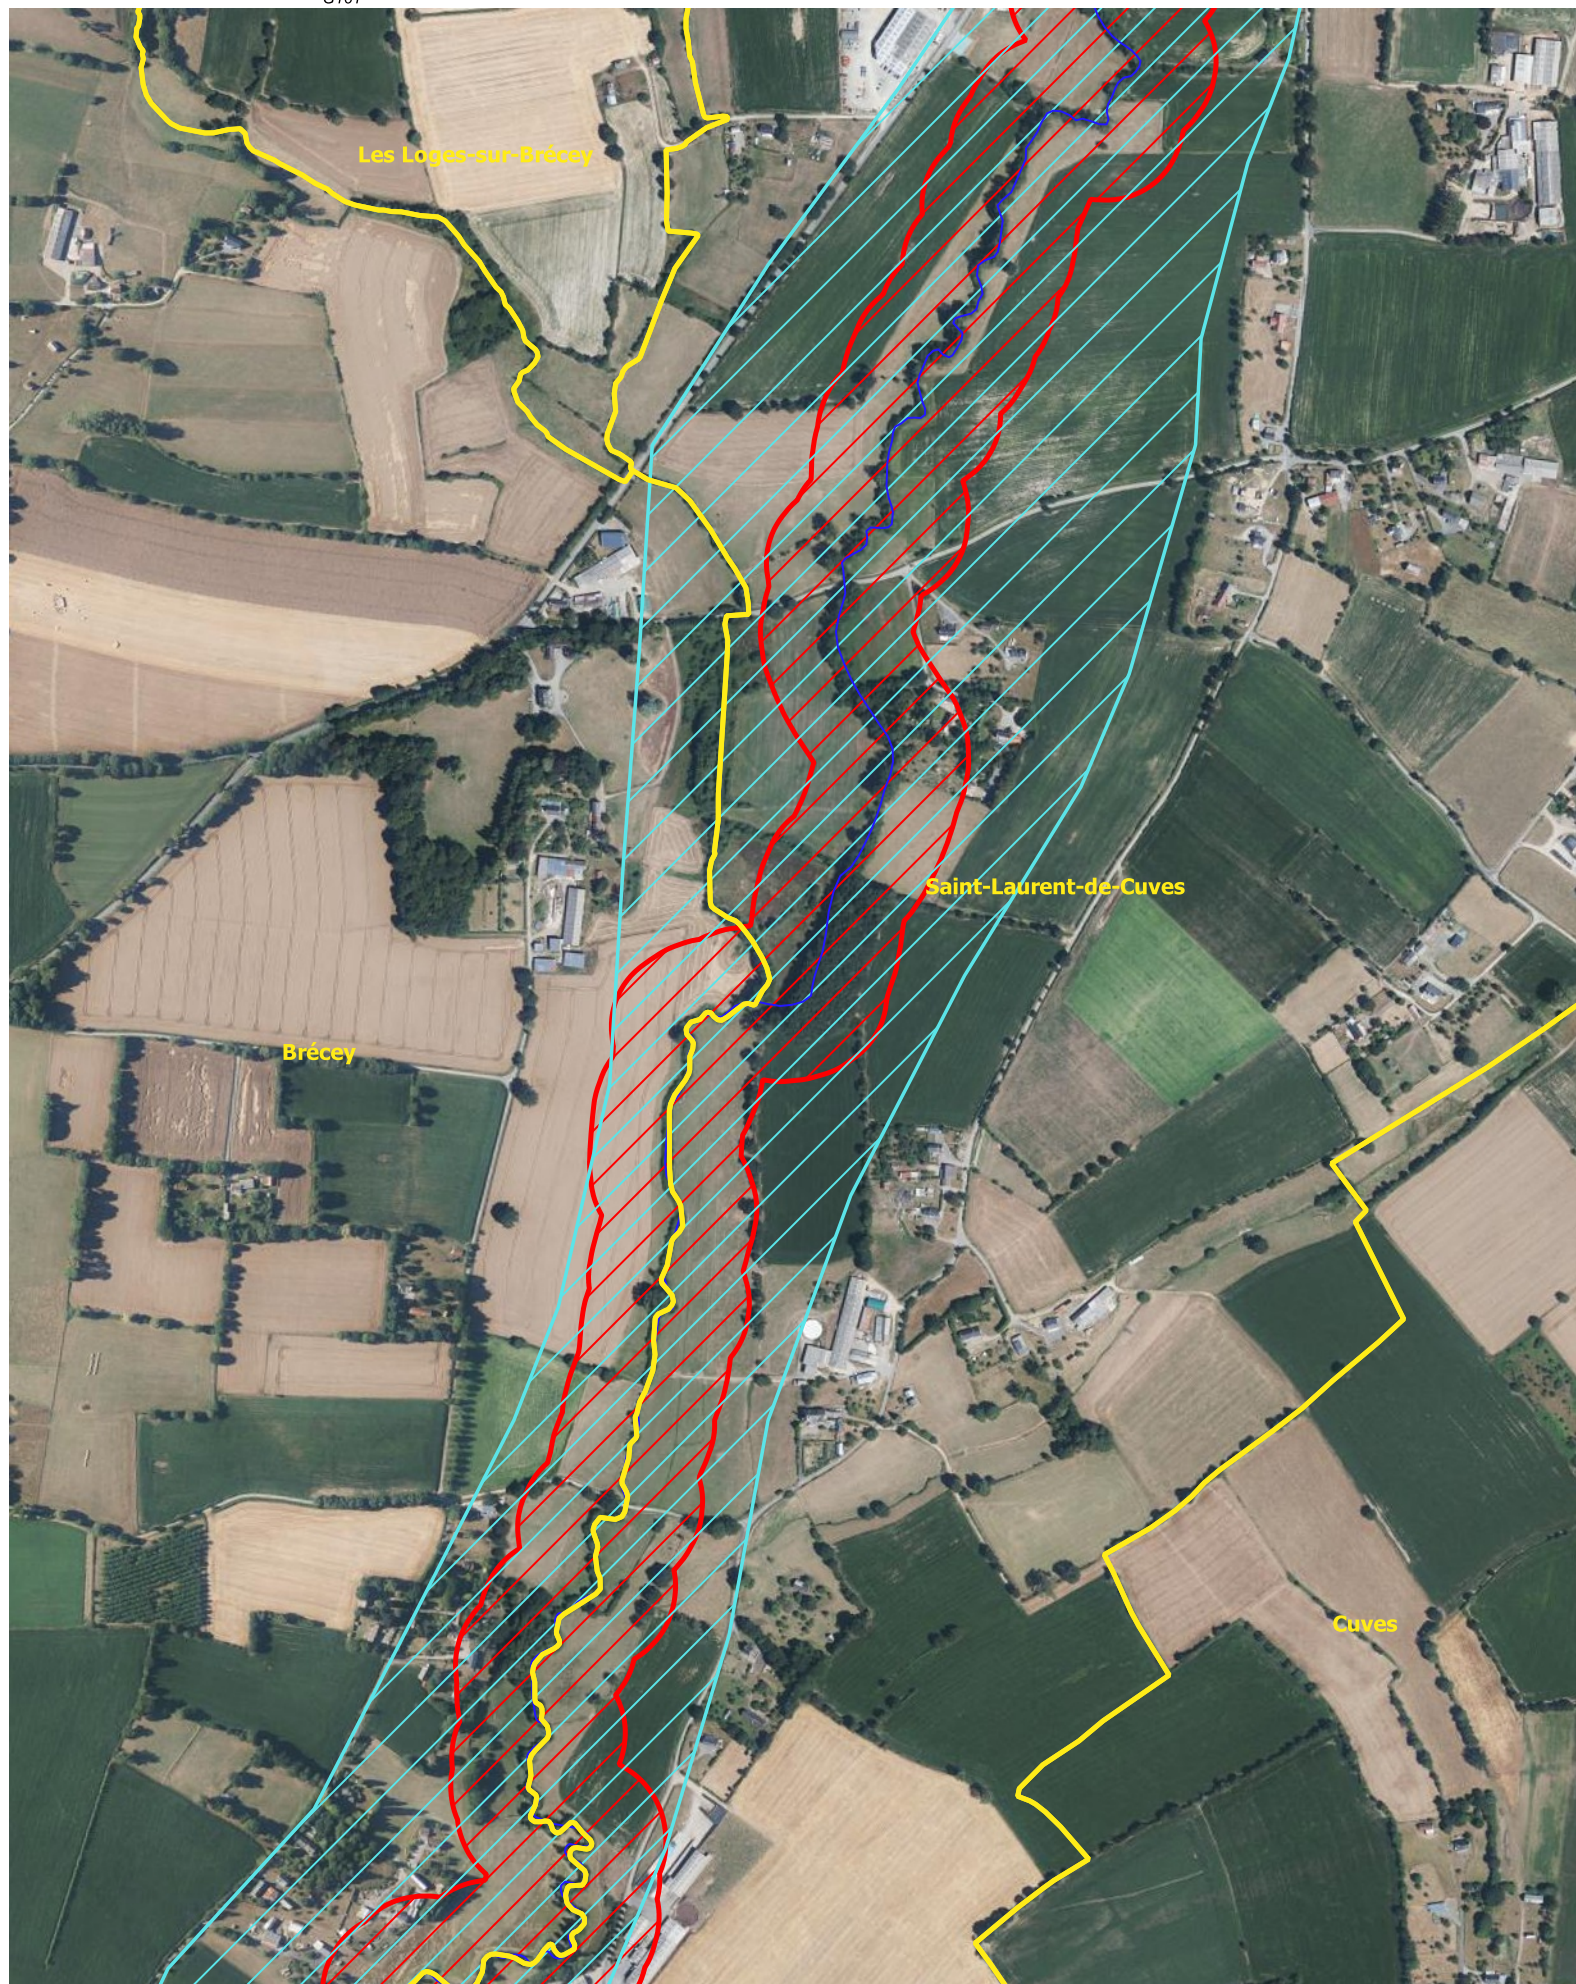

Site Natura 2000 FR2500110 "Vallée de la Sée"

Brécey, Saint-Laurent-de-Cuves

G161

— Sée □ Périmètre Natura 2000 actuel □ Périmètre Natura 2000 proposé

0 100 200 m