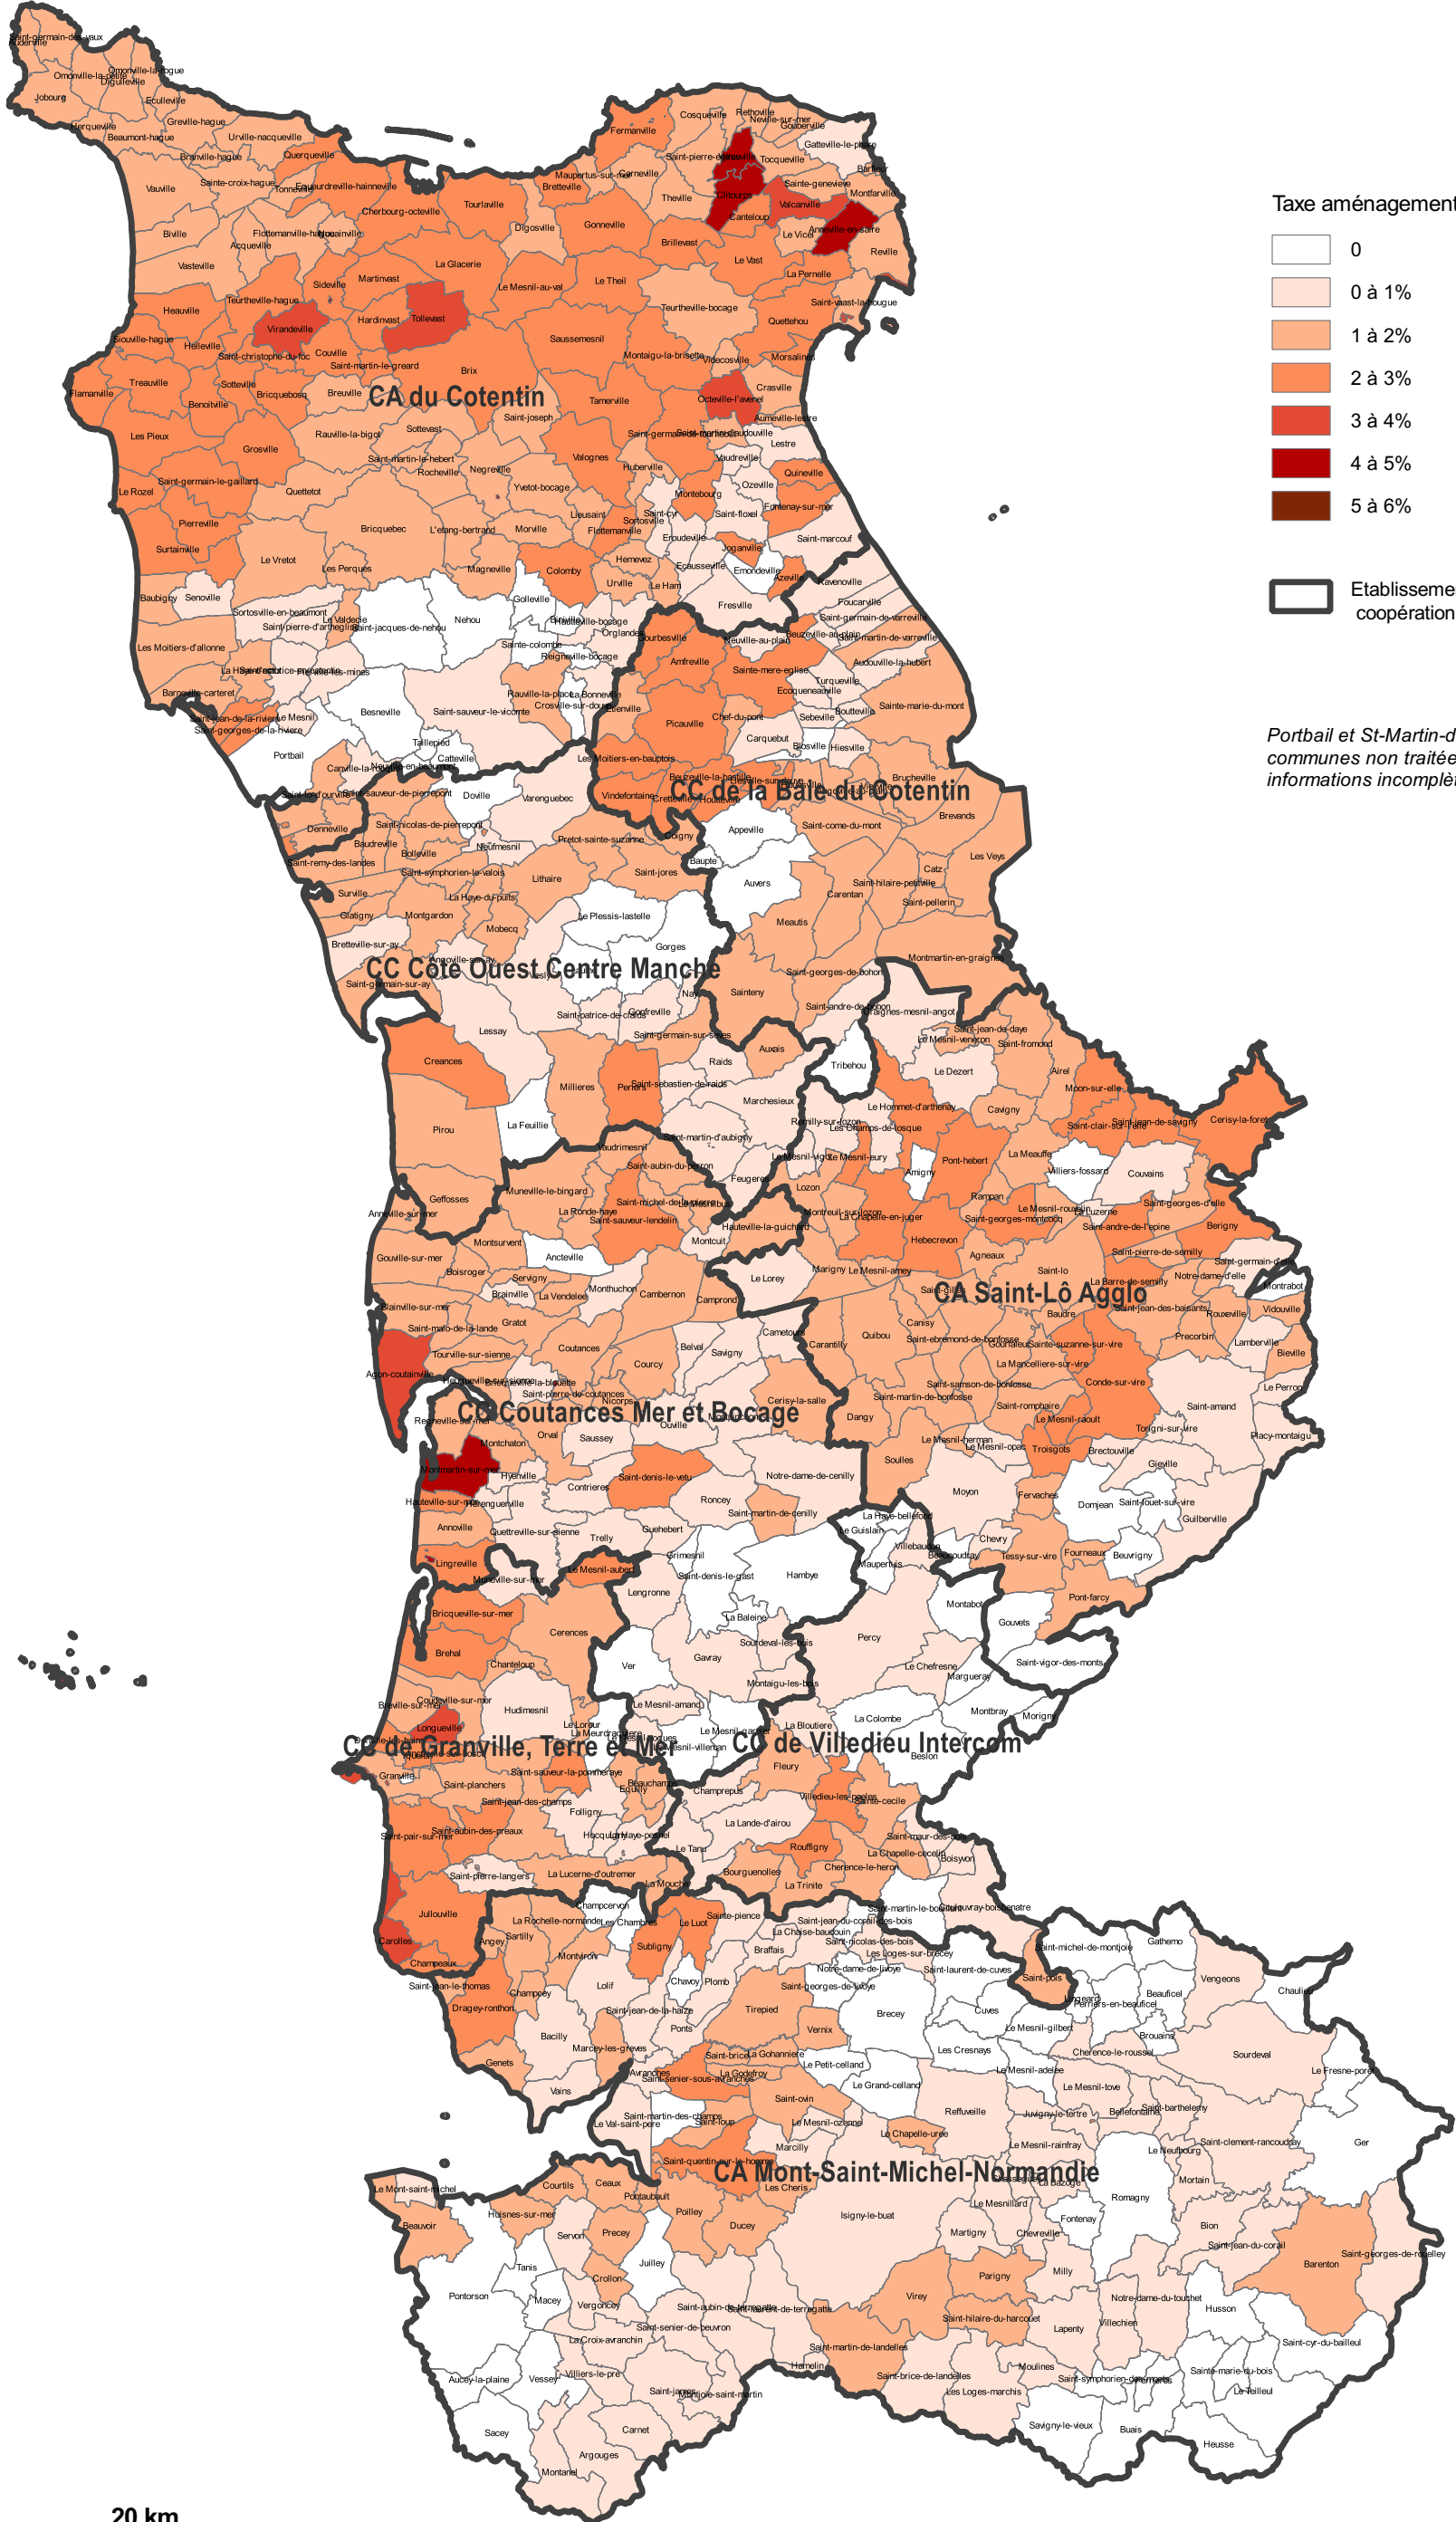

Liberté • Égalité • Fraternité

RÉPUBLIQUE FRANÇAISE

PRÉFET DE LA MANCHE

Répartition de la taxe d'aménagement 2020

Taxe aménagement en %

- 0
- 0 à 1%
- 1 à 2%
- 2 à 3%
- 3 à 4%
- 4 à 5%
- 5 à 6%

Etablissement public de coopération intercommunale

Portbail et St-Martin-des-Champs communes non traitées: informations incomplètes

0 10 20 km