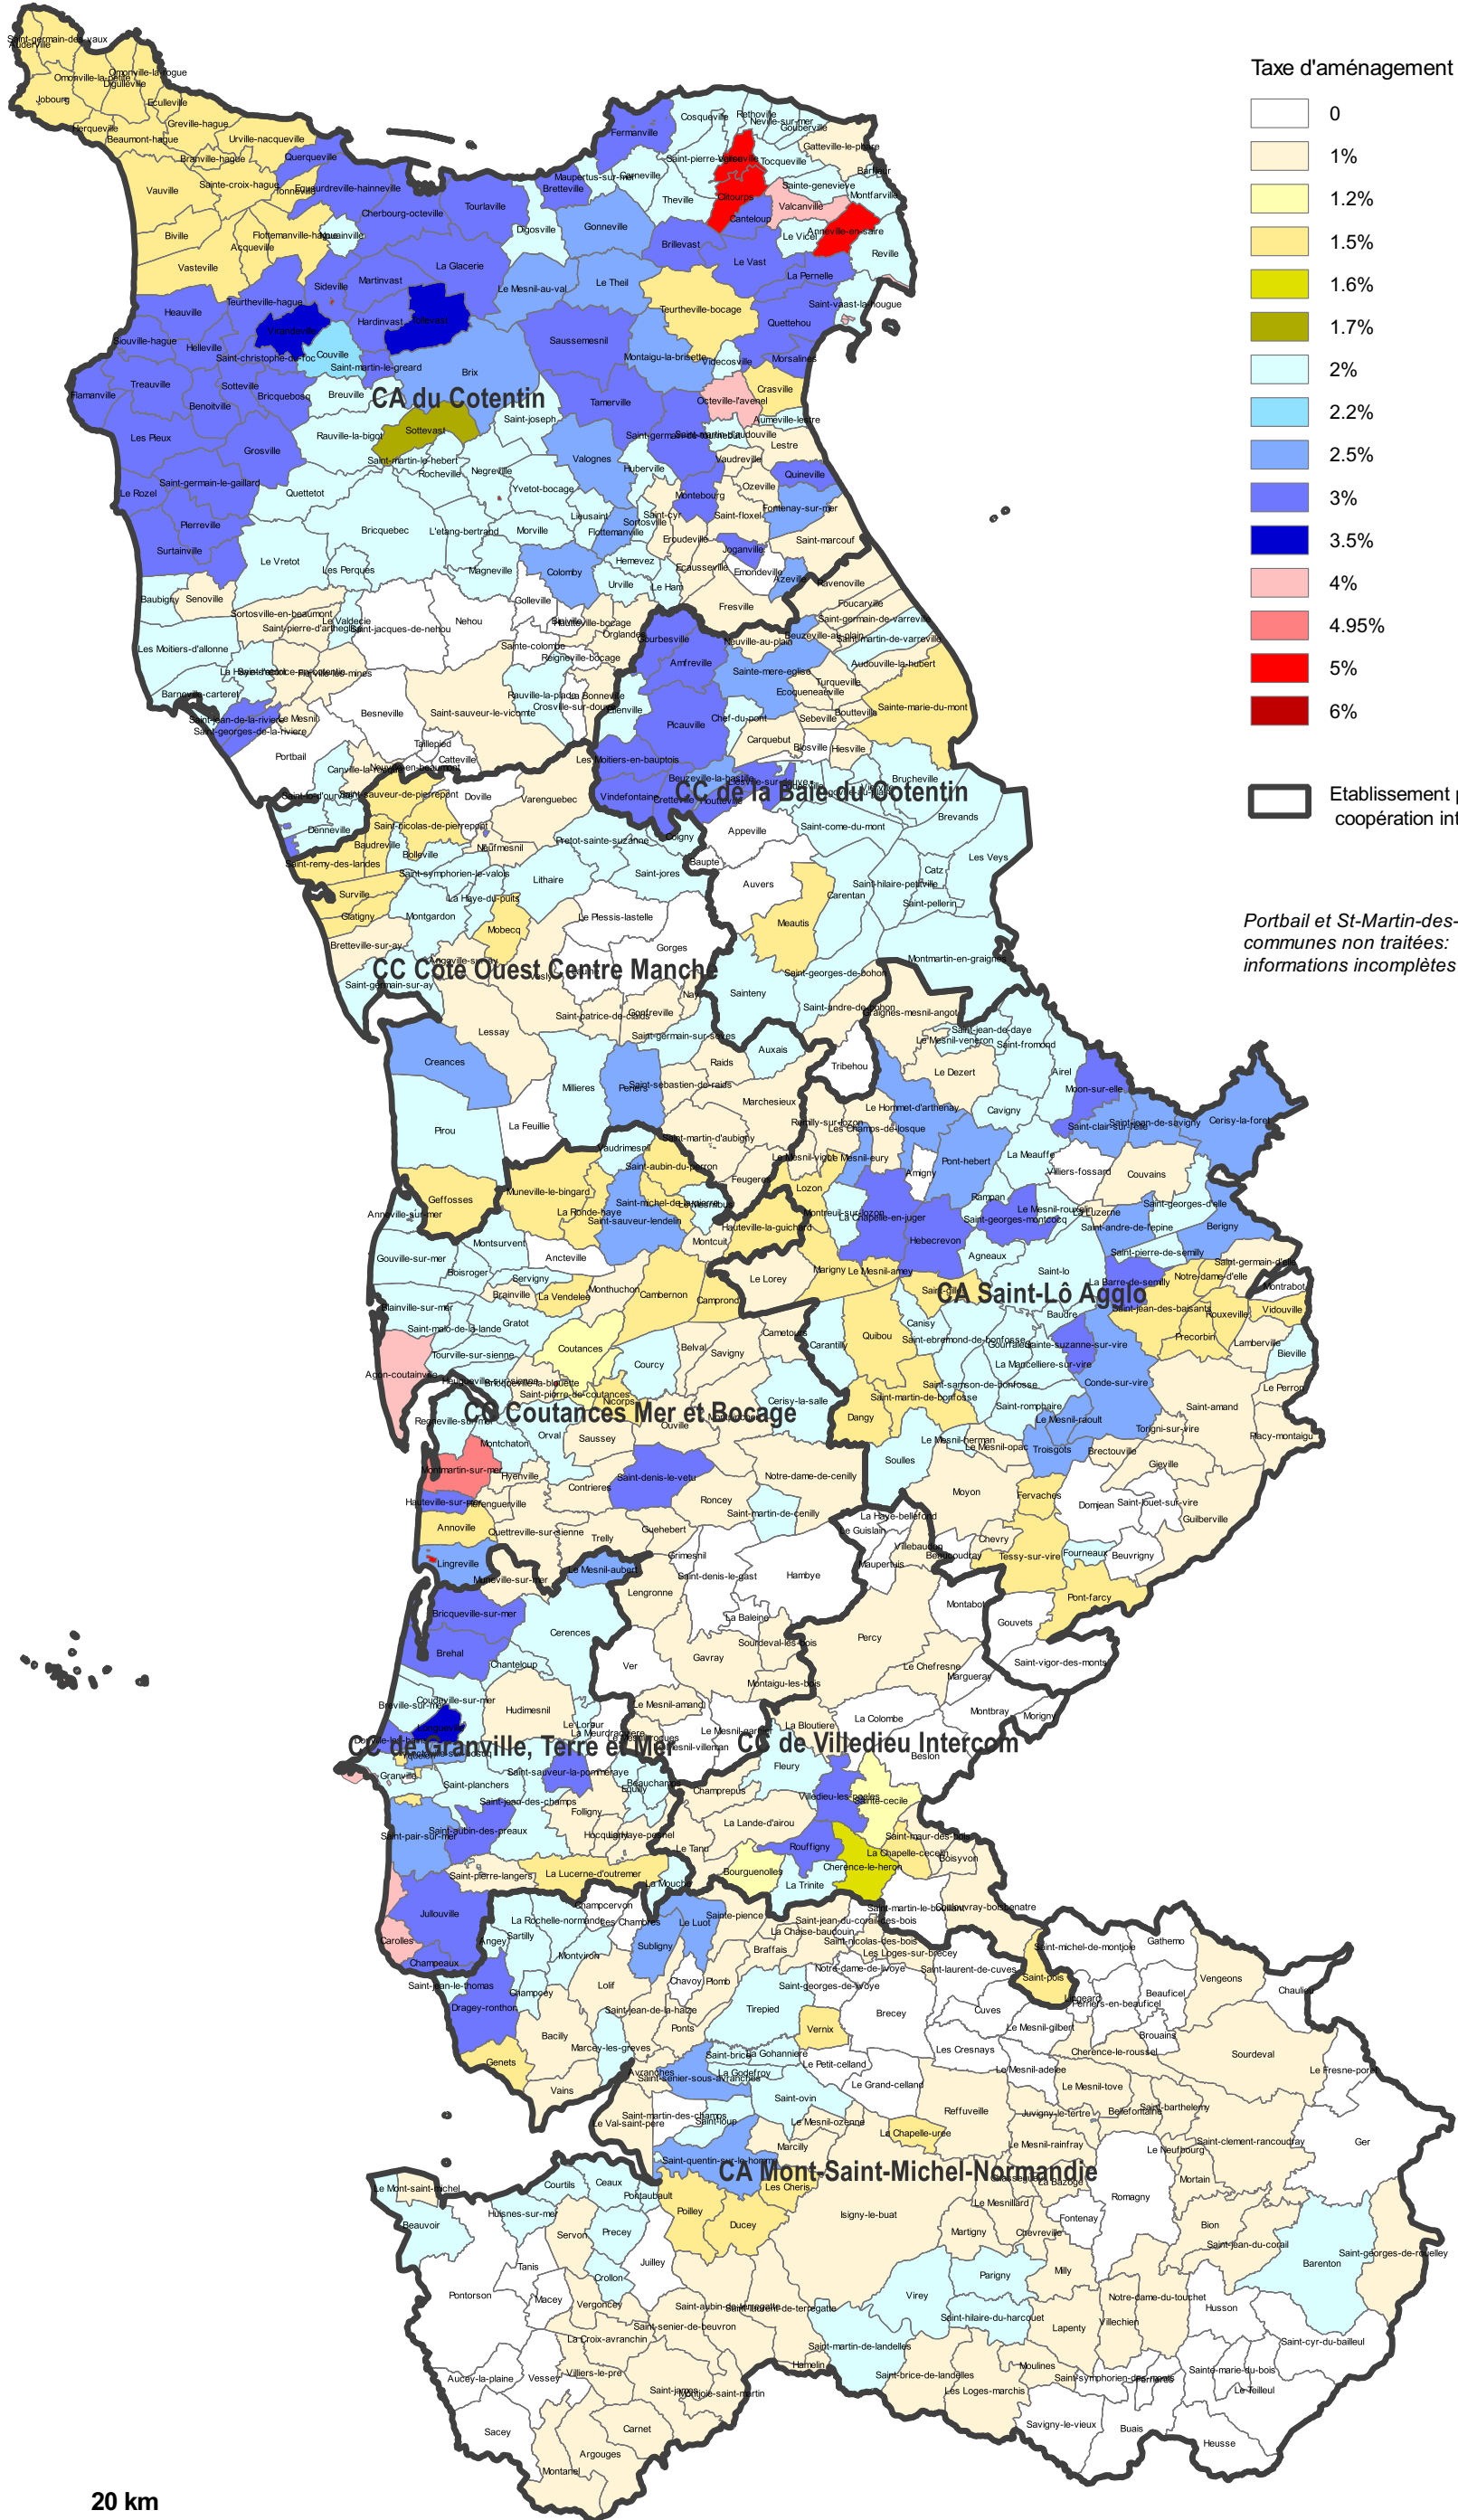

Liberté • Égalité • Fraternité

RÉPUBLIQUE FRANÇAISE

PRÉFET DE LA MANCHE

Répartition de la taxe d'aménagement 2020

Taxe d'aménagement en %

Etablissement public de coopération intercommunale

Portbail et St-Martin-des-Champs communes non traitées: informations incomplètes

0 10 20 km