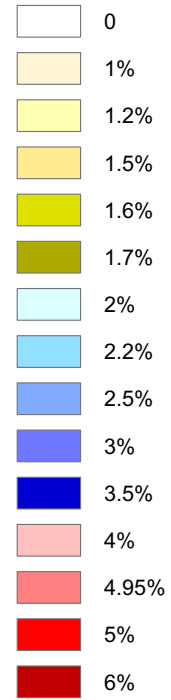

Liberté • Égalité • Fraternité

RÉPUBLIQUE FRANÇAISE

PRÉFET DE LA MANCHE

Répartition de la taxe d'aménagement 2020

Taxe d'aménagement en %

Etablissement public de coopération intercommunale

Portbail et St-Martin-des-Champs communes non traitées: informations incomplètes