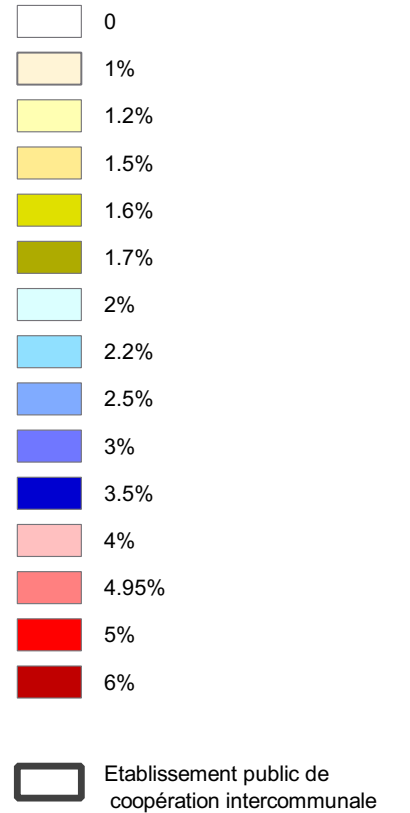

Liberté • Égalité • Fraternité

RÉPUBLIQUE FRANÇAISE

PRÉFET DE LA MANCHE

Répartition de la taxe d'aménagement 2019

Taxe d'aménagement en %

0 10 20 km