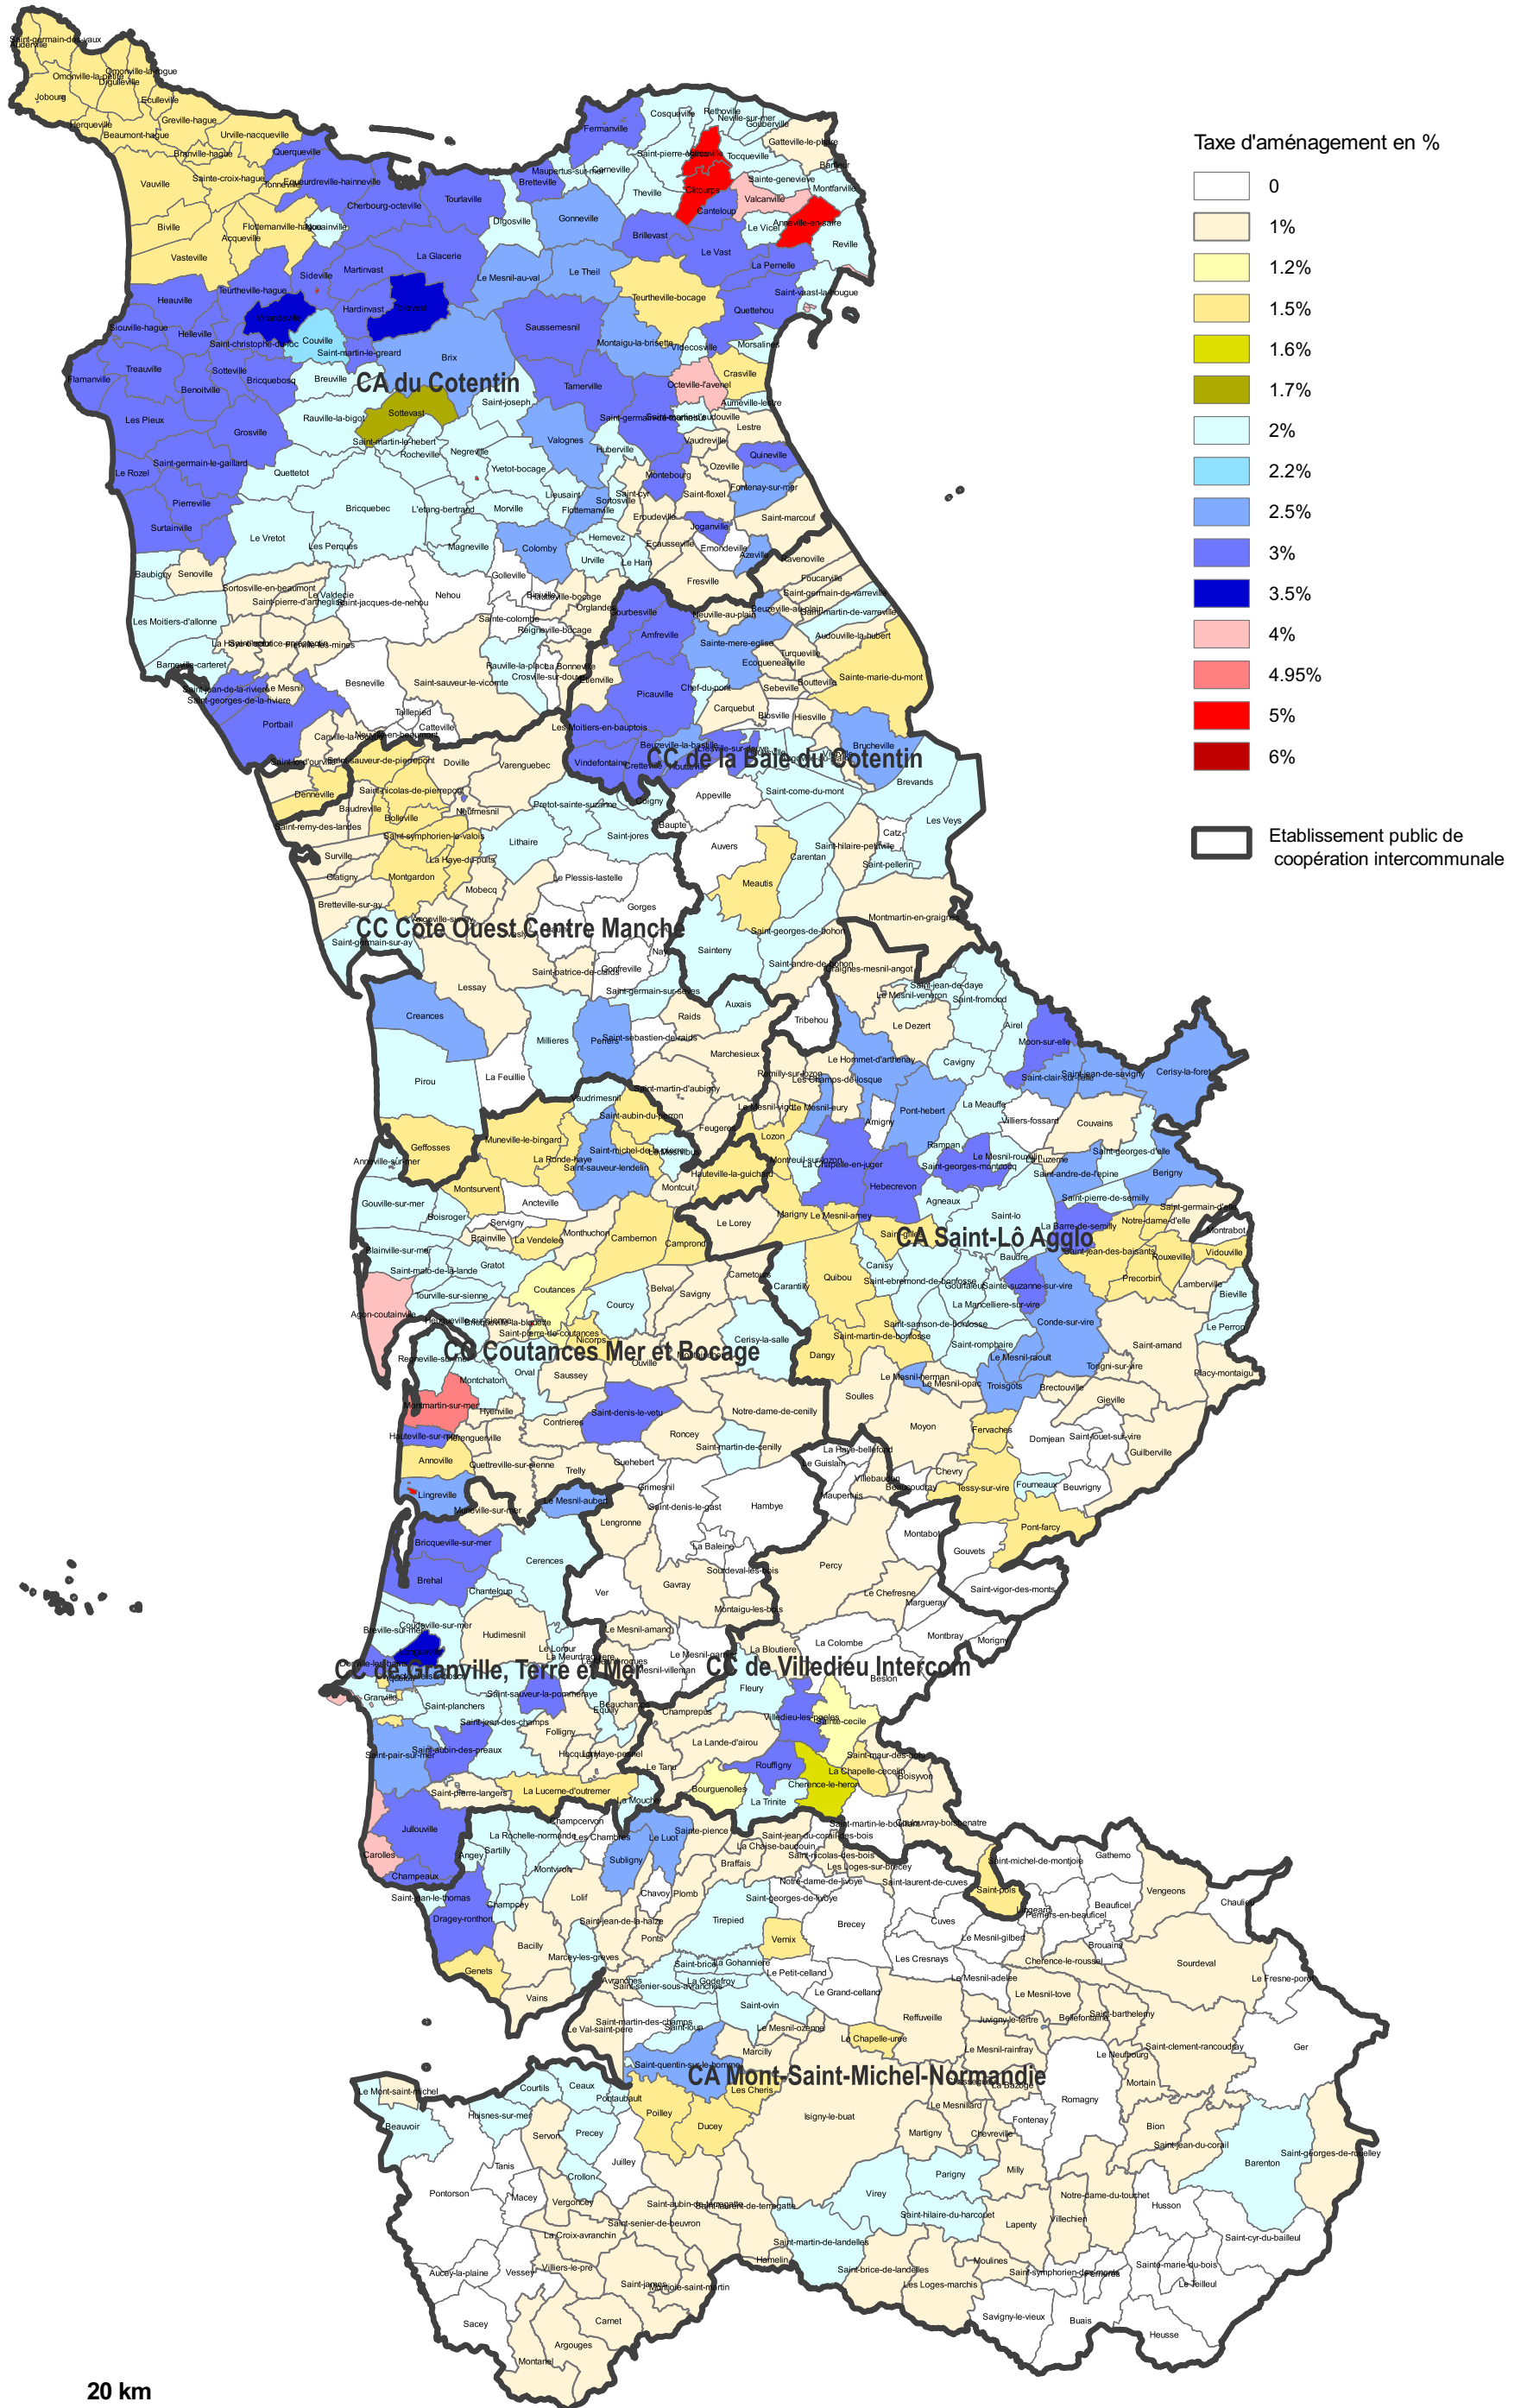

Liberté • Égalité • Fraternité

RÉPUBLIQUE FRANÇAISE

PRÉFET DE LA MANCHE

Répartition de la taxe d'aménagement 2019

Taxe d'aménagement en %

0 10 20 km