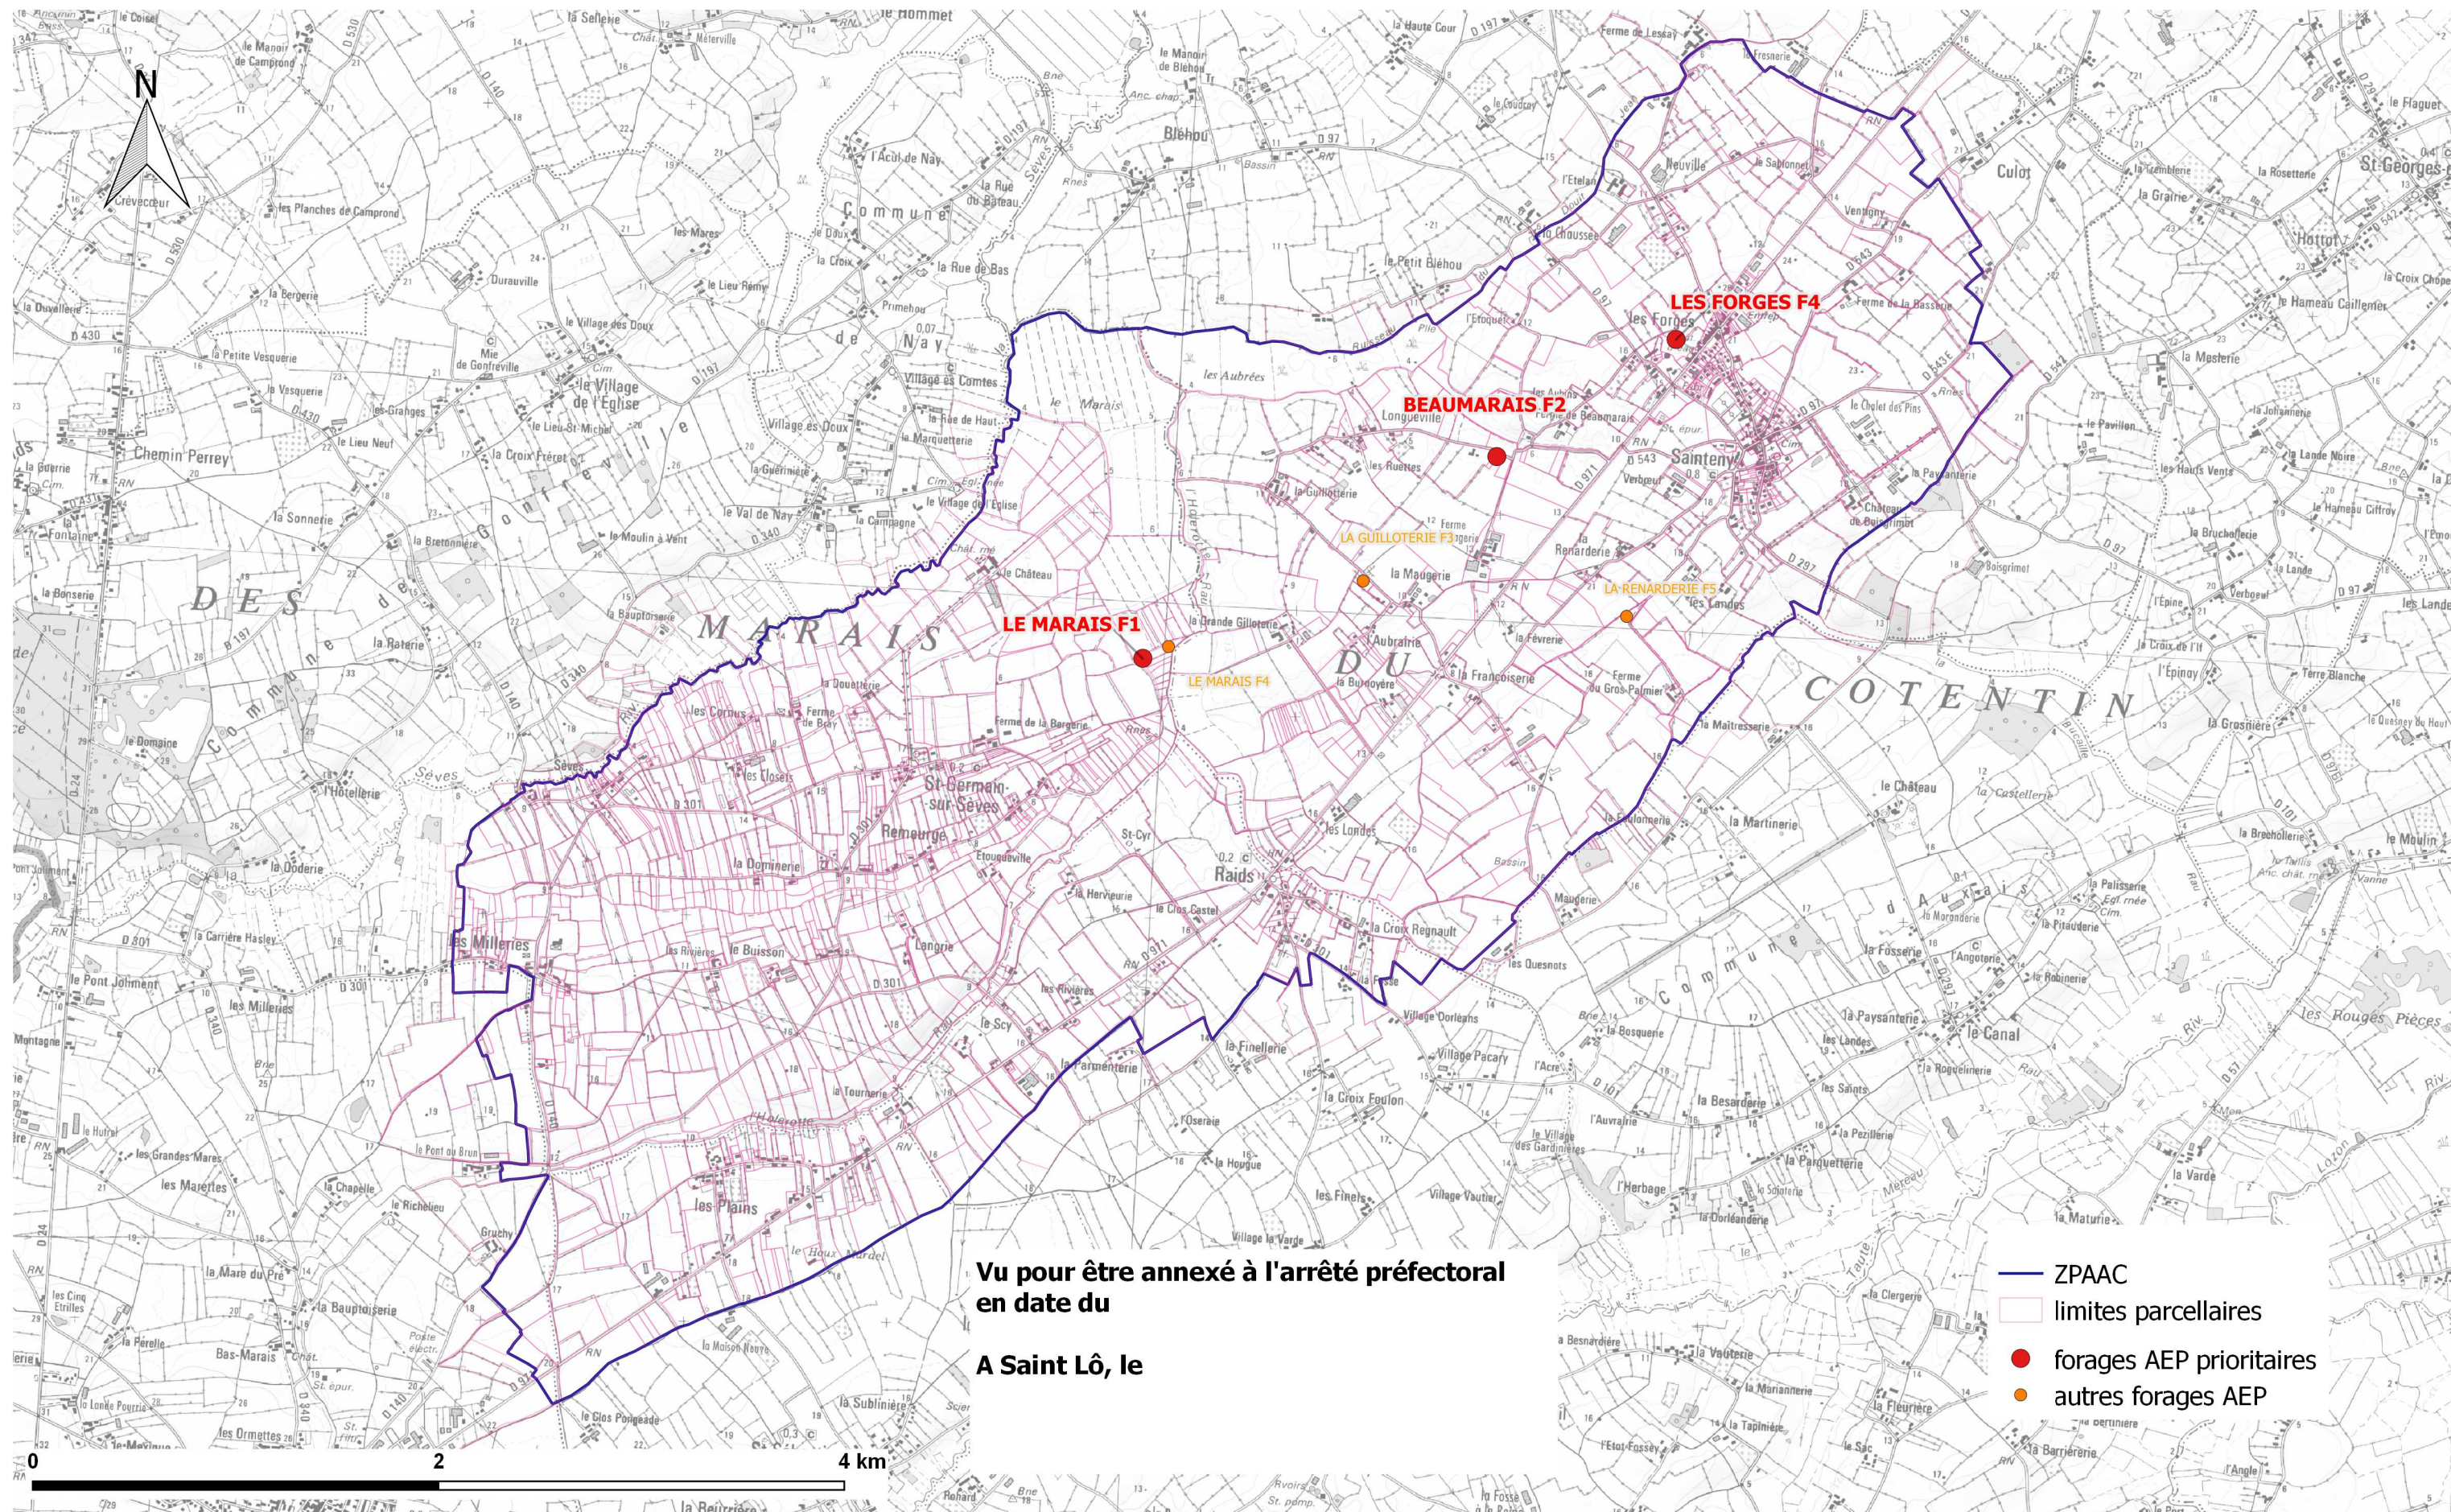

# carte de délimitation de la zone de protection de l'aire d'alimentation des forages F4 Les Forges (Sainteny), F1 Le Marais (Saint Germain sur Sèves) et F2 Beaumarais (Sainteny)

Vu pour être annexé à l'arrêté préfectoral  
en date du  
A Saint Lô, le

- ZPAAC
- limites parcellaires
- forages AEP prioritaires
- autres forages AEP