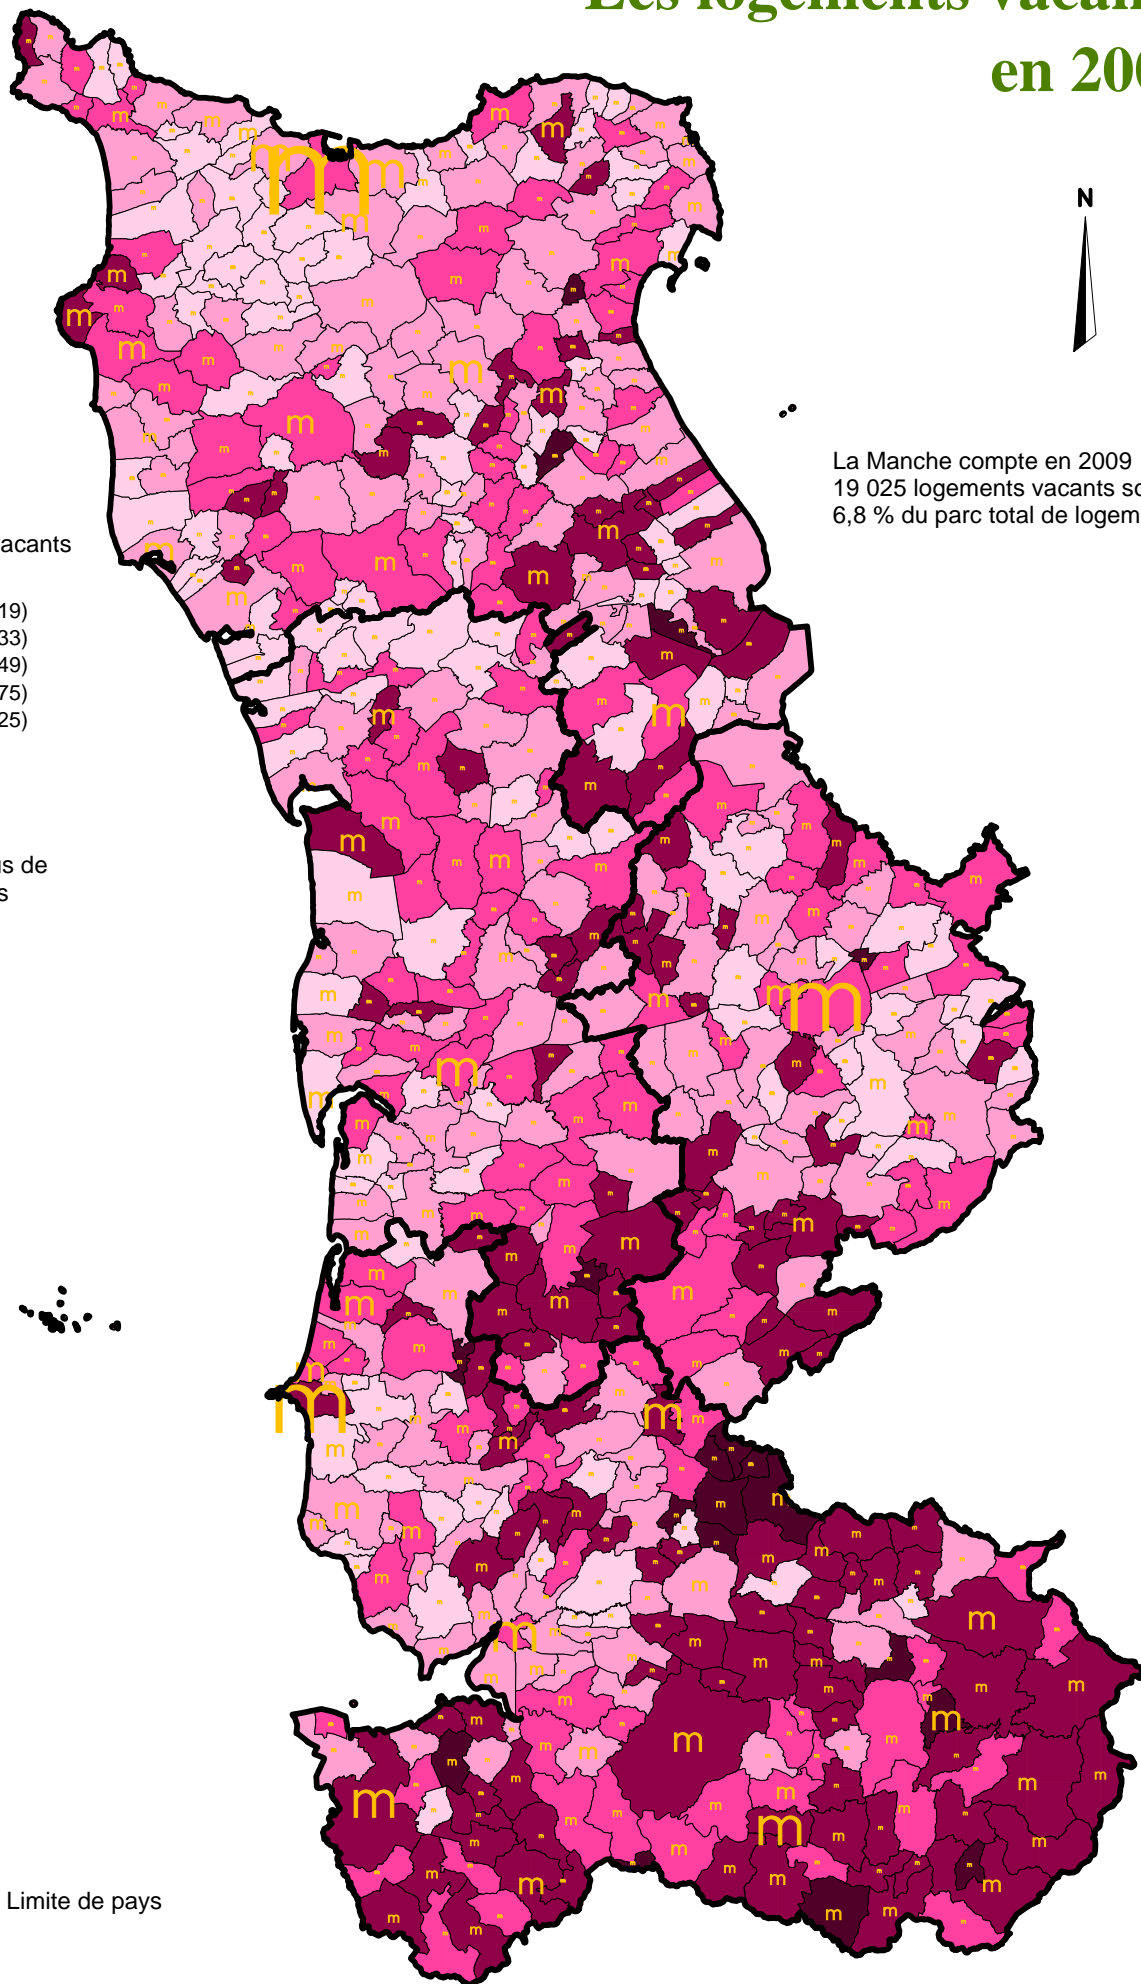

Liberté • Égalité • Fraternité
RÉPUBLIQUE FRANÇAISE

PRÉFET DE LA MANCHE

Les logements vacants en 2009

La Manche compte en 2009
19 025 logements vacants soit
6,8 % du parc total de logements.

Part des logements vacants
dans le parc total

15 % à 21,4 %	(19)
9 % à 15 %	(133)
6,6 % à 9 %	(149)
4 % à 6,6 %	(175)
0 % à 4 %	(125)

Communes ayant plus de
20 logements vacants

m	1 700
m	850
m	170

Médiane = 6,6 %
Moyenne = 7 %

Limite de pays