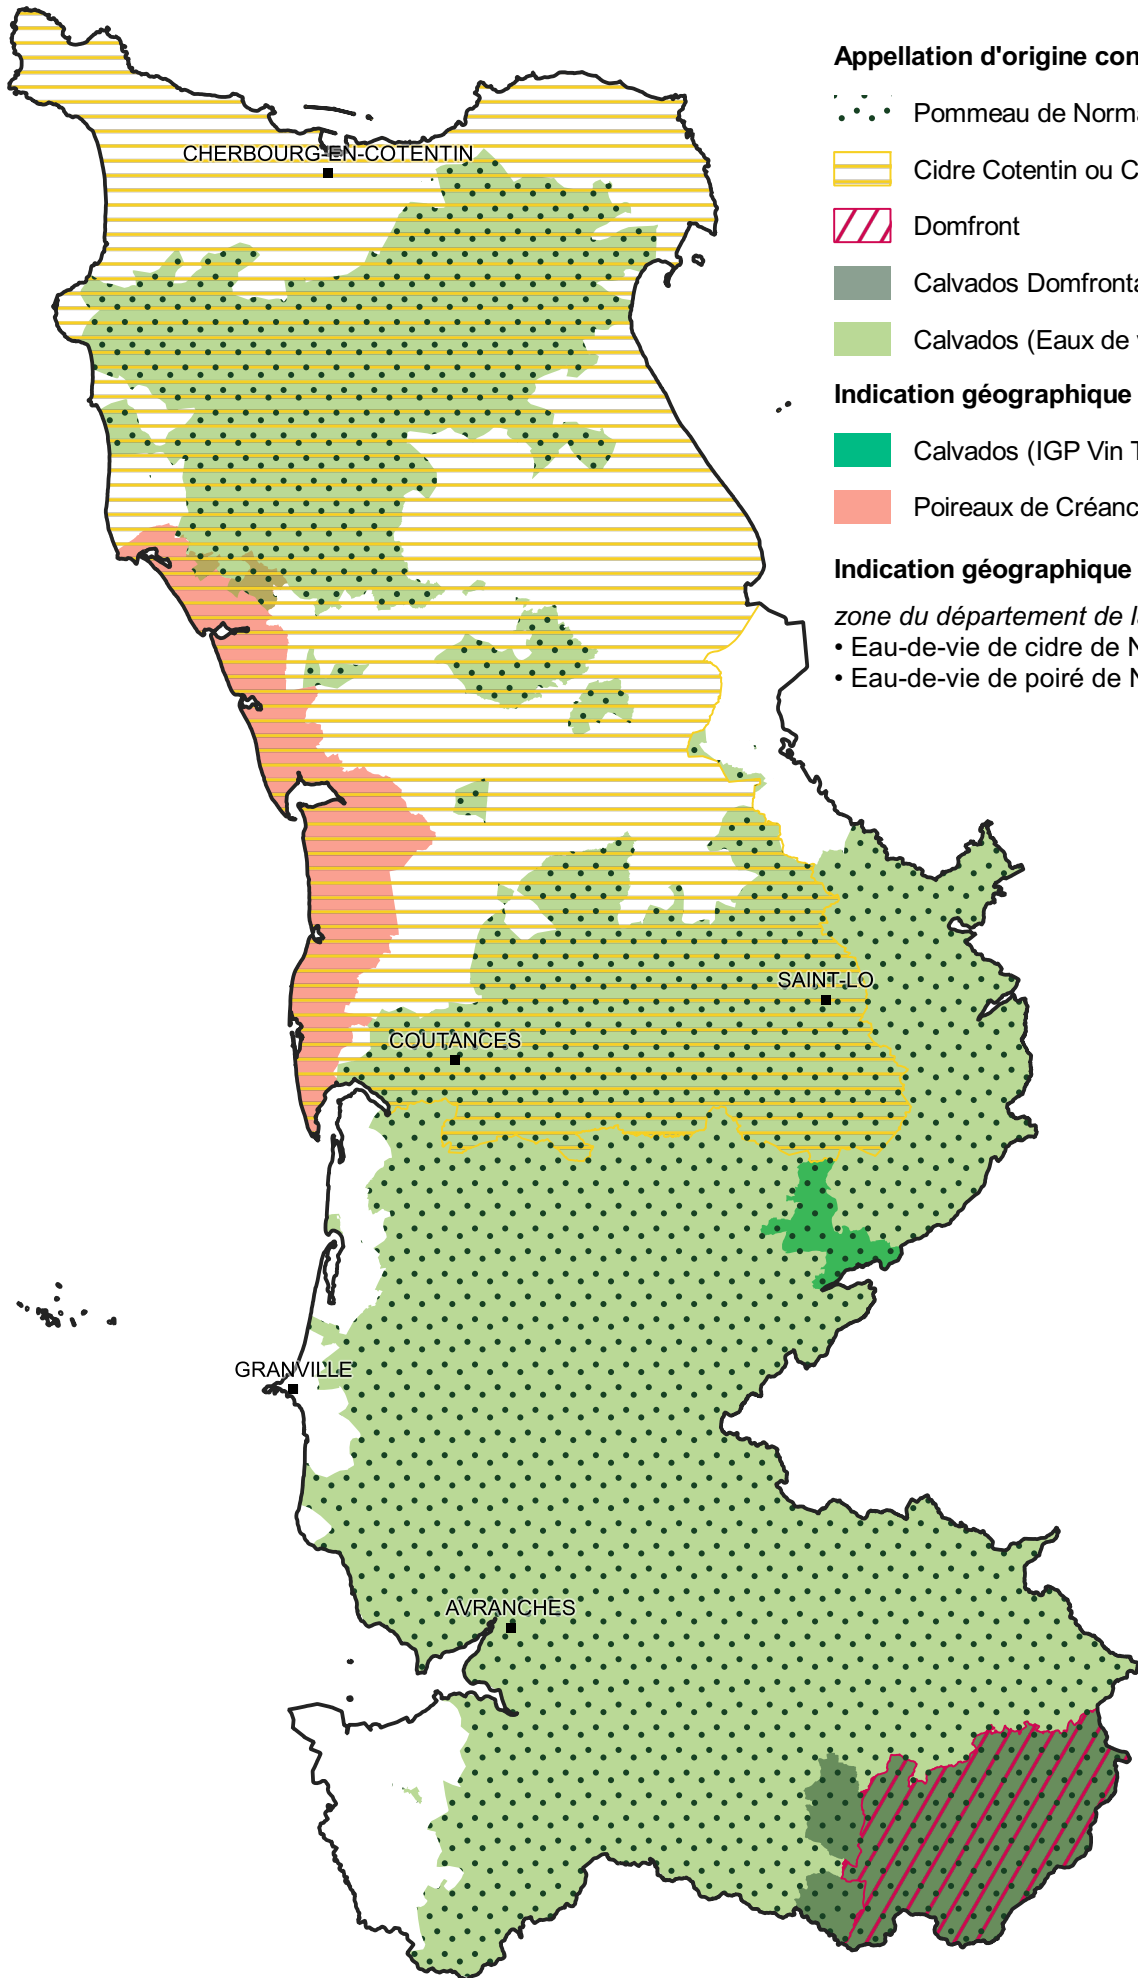

Signes de qualité : production végétale

Appellation d'origine contrôlée (AOC)

- Pommeau de Normandie
- Cidre Cotentin ou Cotentin
- Domfront
- Calvados Domfrontais
- Calvados (Eaux de vie)

Indication géographique protégée (IGP)

- Calvados (IGP Vin Tranquille)
- Poireaux de Créances

Indication géographique (IG)

- zone du département de la Manche
- Eau-de-vie de cidre de Normandie
 - Eau-de-vie de poiré de Normandie